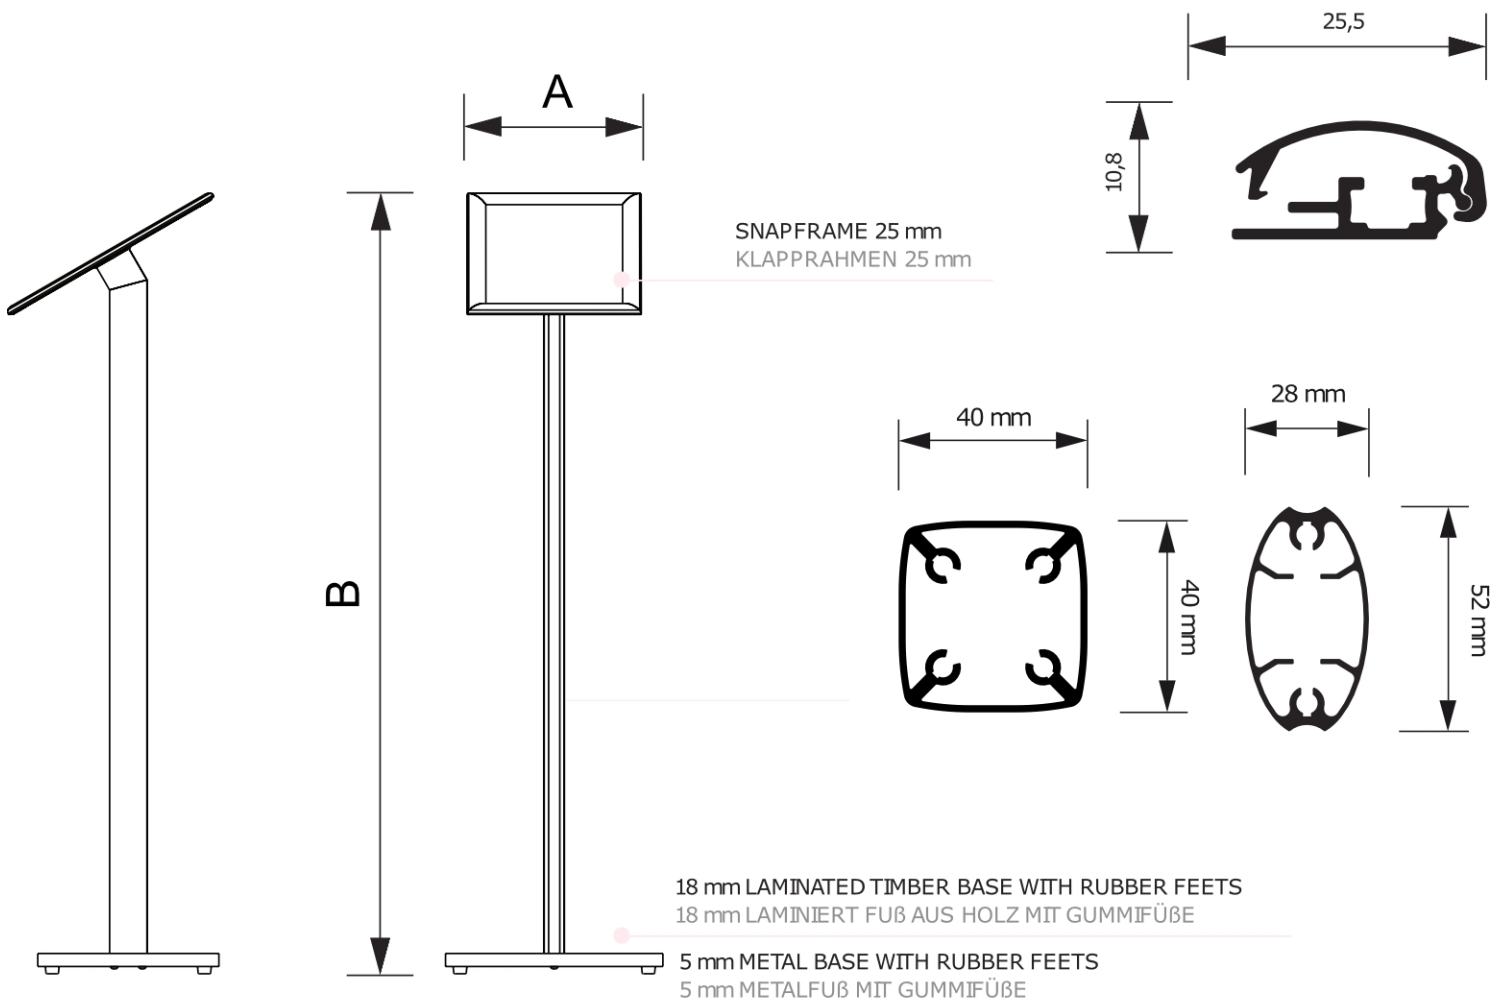

PRODUKT ARKUSZ

Menu Board Design A3, blacha stalowa, narożnik ostry, profil 25 mm

MBA3G25C9005

- Rama zatrzaskowa z ostrymi lub zaokrąglonymi narożnikami
- Estetyczny wygląd
- W zestawie podstawa z blachy stalowej

PRODUKT ARKUSZ

Menu Board Design A3, blacha stalowa, narożnik ostry, profil 25 mm

MBA3G25C9005

PRODUKT ARKUSZ

Menu Board Design A3, blacha stalowa, narożnik ostry, profil 25 mm

MBA3G25C9005

PODSTAWOWE INFORMACJE

SKU	Sizes (mm) (A x B x C)	Format (mm)	Widoczny rozmiar (mm) (VXxVY)	Rozstaw otworów (mm) (XxY)
MBA3G25C9005	625 x 1100 x 391	A3 (297 x 420 mm)	277 x 400 mm	-

Orientacja	Weight (kg)
Pionowy	4,38

PARAMETRY ELEKTRYCZNE

WIĘCEJ INFORMACJI

Potwierdzona jakość produktów	EAN
Nie	8596052157530

TABELA ROZMIARÓW

Menu Board Design A3, blacha stalowa, narożnik ostry, profil 25 mm

MBA3G25C9005