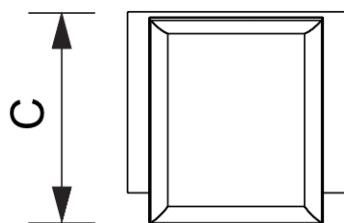

PRODUKT ARKUSZ

Menu Board Design A3, blacha stalowa, narożnik ostry, profil 25 mm

MBA3G25C9005

- Rama zatrzaskowa z ostrymi lub zaokrąglonymi narożnikami
- Estetyczny wygląd
- W zestawie podstawa z blachy stalowej

PRODUKT ARKUSZ

Menu Board Design A3, blacha stalowa, narożnik ostry, profil 25 mm

MBA3G25C9005

PRODUKT ARKUSZ

Menu Board Design A3, blacha stalowa, narożnik ostry, profil 25 mm

MBA3G25C9005

PODSTAWOWE INFORMACJE

SKU	Sizes (mm) (A x B x C)	Format (mm)	Widoczny rozmiar (mm) (VXxVY)	Rozstaw otworów (mm) (XxY)
MBA3G25C9005	625 x 1100 x 391	A3 (297 x 420 mm)	277 x 400 mm	-

Orientacja	Weight (kg)
Pionowy	4,38

PARAMETRY ELEKTRYCZNE

Oświetlenie	Kolor oświetlenia (K)	Luminancja (cd)	Intensywność światła (lx)	Moc (W)
Nie	-	-	-	-

INFORMACJE O OPAKOWANIU

Pakowanie 1 (mm)	Pakowanie 2 (mm)	Pakowanie 3 (mm)
1000 x 435 x 45	-	-

Ilość na paletcie	Waga palety (kg)	Typ palety
50	296	EUR